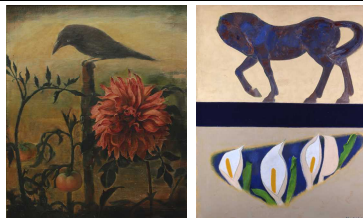

第2展示室 Room 2

9月28日(土)～2020年1月13日(月・祝)

小川原脩セレクション Shu OGAWARA Exhibition

原始の美～1960's Beauty of Primitive Art

50年代末のフランスに端を発するアンフォルメル(不定形の絵画)運動の影響を受けた、力強く躍動感あふれる60年代初期の作品群を紹介します。

2020年1月18日(土)～4月12日(日)

小川原脩展 Shu OGAWARA Exhibition

私が選ぶ小川原脩展 Selected works by Art Fans

小川原ファンの人気投票により選ばれた作品で構成された展覧会。代表作の他にも珍しい作品が展示されます。会場での出会いをお楽しみに。

※1月18日(土)は、展覧会初日より観覧料は無料となります。

観覧料：一般500(400)円 高校生300(200)円 小中学生100(50)円 * ()内は10名以上の団体料金

Talk & Video

【映像ルーム/無料です Video Room/free】

印象主義以降の流れに注目した連続講座。今回は、性格も絵のスタイルも一際個性的な画家、ゴッホとゴーギャンを取り上げます。

アート探訪くみて・きいて>36

1.11(土) 14:00～15:00

ポスト印象派⑤ ゴッホとゴーギャン

【お話し】柴 勤

Talk about Van Gogh & Gauguin

Talk by Curator

【展示室/無料です Gallery/free】

小川原ファンの投票によって作られた展覧会。どんな作品が展示されているか、学芸員の話聞きながら会場でお楽しみ下さい。

ギャラリー・トーク

1.18(土) 14:00～14:30

「私が選ぶ小川原脩」

【お話し】沼田 絵美(学芸員)

Talk about Exhibition

Cinema at Museum