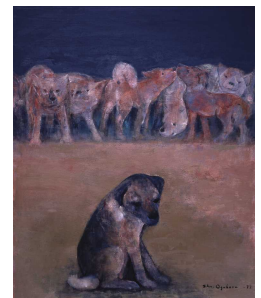

第2展示室 Room 2

9月28日(土)～2020年1月13日(月・祝)

小川原脩セレクション Shu OGAWARA Exhibition

原始の美～1960's Beauty of Primitive Art

50年代末のフランスに端を発するアンフォルメル(不定形の絵画)運動の影響を受けた、力強く躍動感あふれる60年代初期の作品群を紹介します。

2020年1月18日(土)～4月12日(日)

小川原脩展 Shu OGAWARA Exhibition

私が選ぶ小川原脩展 Selected works by Art Fans

小川原ファンの人気投票により選ばれた作品で構成された展覧会。代表作の他にも珍しい作品が展示されます。会場での出会いをお楽しみに。

※1月18日(土)は、展覧会初日より観覧料は無料となります。

観覧料：一般500(400)円 高校生300(200)円 小中学生100(50)円 * ()内は10名以上の団体料金

Talk & Video