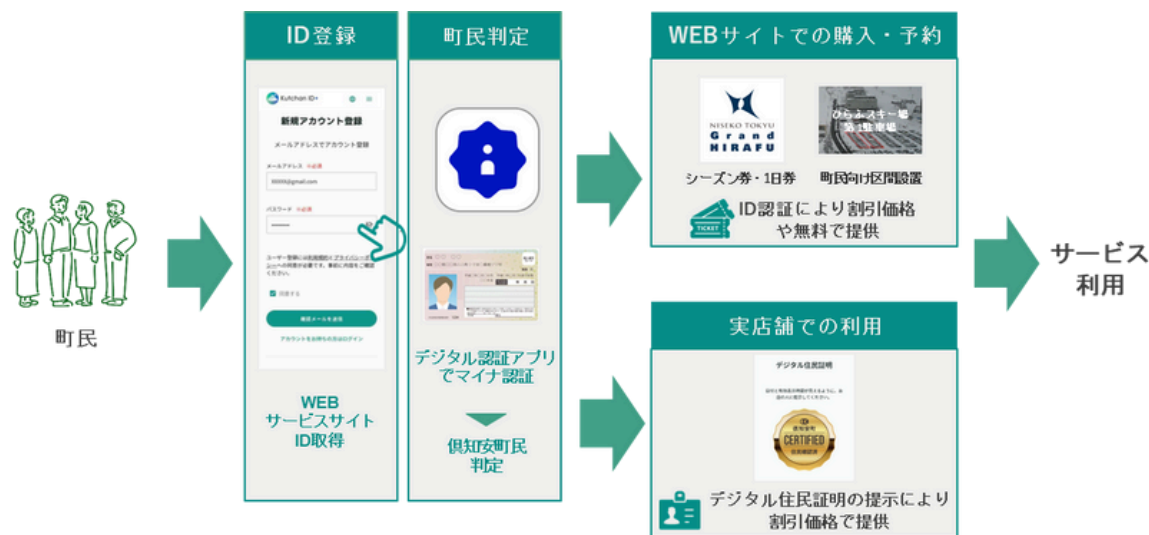

期間限定 /

加盟店 募集第2弾!

住民優待サービス Kutchan ID+

Kutchan ID+

Kutchan ID+とは

倶知安町民を対象に町内の参画店舗で、スマートフォン上に表示されるデジタル町民証明を提示することで、町内優待を受けることができます。国際リゾートゆえに価格上昇が進む倶知安町で、物価・人件費高騰などによる適正な価格転嫁を促すとともに、町民優待を適用して町民の暮らしを守ります。

Kutchan ID+を利用できるのは、住民票が倶知安町にあり、マイナンバーカードを保有する方です。不正利用防止のため一人のマイナカードで登録できるのは1ユーザーのみです。Kutchan ID+はWEB上で登録することで利用できます。

加盟店に必要な対応

- ①住民優待の内容（割引やトッピング等）を設定してください。
- ②観光協会から配布するKutchan ID+のステッカー、ミニフラッグ、スマートプレートの設置をお願いします。
- ③お会計時に「デジタル住民証明」をスマートフォンに掲示した町民に、割引価格を適用してください。

加盟店募集

- 第1回申込期限：11月末
- 第2回申込期限：12月末
- 第3回申込期限：2月末

※加盟いただいた店舗から、Kutchan ID+特設サイトに店舗名・優待内容を掲載させていただきます！

住民優待適用の利用イメージ

2025年2月末
までに加盟いた
だいた店舗には
**事業協力金
20,000円
プレゼント!**

※別途条件あり

お問合せ

一般社団法人 倶知安観光協会（事務局長：鈴木紀彦） 担当：三石
〒044-0078 北海道虻田郡倶知安町樺山41-5 サンスポーツランドくっちゃん
☎0136-55-5372 / ✉info@niseko.co.jp