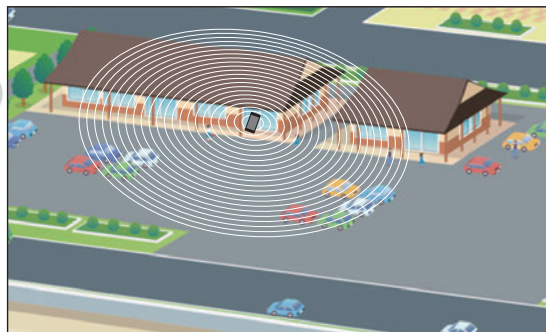

ニセコ・洞爺湖エリアをドライブするあなたに、とっておきのアプリをご紹介します！

国土交通省北海道開発局試行 安心・安全ドライブアプリ

「道ナビ北海道」

MICHI NAVI HOKKAIDO

道の駅に立ち寄ると周辺のおススメ観光スポットや飲食店、ガソリンスタンド等の情報をプッシュで配信

- ニセコ・洞爺湖エリアでは情報発信拠点(無線標識スポット)となっている道の駅等に立ち寄ると、スポット周辺の観光スポットや飲食店、コンビニ、ガソリンスタンド、案内標識などドライブをする時の安心・安全な情報をプッシュで配信してくれるアプリです。
- 使い方はとても簡単。アプリを起動しなくても、情報発信拠点(無線標識スポット)に立ち寄れば、自動的にプッシュ情報が入ります。
- 慣れない道をドライブしていて、ガソリンがなくなりそうになった場合やコンビニに行きたい場合に、マップ上で近くの施設を教えてくれたり、近くの観光スポットや飲食店を教えてくれるのでとても便利です。
- [Google Map]アプリを起動することにより、目的地までのナビゲーションもできます。また、[ナビコン]アプリを起動することにより、カーナビに簡単に目的地を設定することができます。

情報発信拠点 (無線標識スポット)	ニセコ・洞爺湖エリア内の 道の駅・駐車帯等の14施設
対応機種	Android 6.0
利用期間	9月1日~10月31日

〈 スポットでプッシュ情報が配信されるイメージ 〉

〈 アプリに関するお問い合わせ用メールアドレス 〉

一般社団法人 北海道開発技術センター

営業時間 9:00~18:00(土・日・祝日を除く)

Email driveinfo@decnnet.or.jp