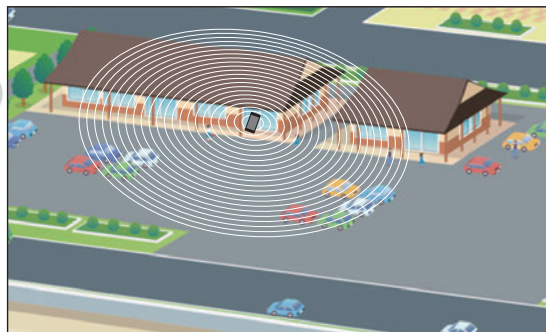

ニセコ・洞爺湖エリアをドライブするあなたに、とっておきのアプリをご紹介します！

国土交通省北海道開発局試行 安心・安全ドライブアプリ

「道ナビ北海道」

MICHI NAVI HOKKAIDO

道の駅に立ち寄ると周辺のおススメ観光スポットや飲食店、ガソリンスタンド等の情報をプッシュで配信

- ニセコ・洞爺湖エリアでは情報発信拠点(無線標識スポット)となっている道の駅等に立ち寄ると、スポット周辺の観光スポットや飲食店、コンビニ、ガソリンスタンド、案内標識などドライブをする時の安心・安全な情報をプッシュで配信してくれるアプリです。
- 使い方はとても簡単。アプリを起動しなくても、情報発信拠点(無線標識スポット)に立ち寄れば、自動的にプッシュ情報が入ります。
- 慣れない道をドライブしていて、ガソリンがなくなりそうになった場合やコンビニに行きたい場合に、マップ上で近くの施設を教えてくれたり、近くの観光スポットや飲食店を教えてくれるのでとても便利です。
- [Google Map]アプリを起動することにより、目的地までのナビゲーションもできます。また、[ナビコン]アプリを起動することにより、カーナビに簡単に目的地を設定することができます。

情報発信拠点 (無線標識スポット)	ニセコ・洞爺湖エリア内の 道の駅・駐車帯等の14施設
対応機種	Android 6.0
利用期間	9月1日~10月31日

〈 スポットでプッシュ情報が配信されるイメージ 〉

〈 アプリに関するお問い合わせ用メールアドレス 〉

一般社団法人 北海道開発技術センター

営業時間 9:00~18:00(土・日・祝日を除く)

Email driveinfo@decnet.or.jp